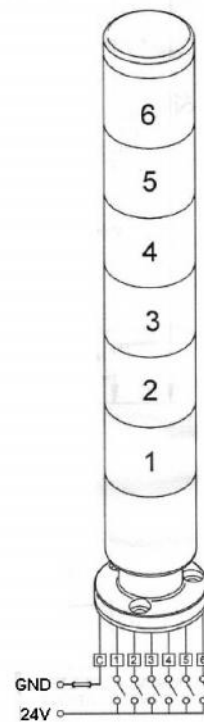

TORRETTA LUMINOSA / LIGHT STACK

V	—	24
V	~	24
mA		50

V	—	24
V	~	24
mA		10
dB(A)1m		72

Torrette luminose Kolver

Codice	Modello	Luce Verde	Luce Gialla	Luce Rossa	Cicalino	Connettore
020080	EDU 2AE EDU 1BL/SG	Leva (Pin4)	Coppia (Pin5)	Errore (Pin3)	Errore (Pin3)	CN1 (10pin)
020081	TOP units	Coppia (Pin1)	Fine programma (Pin3)	Errore (Pin2)	Errore (Pin2)	CN3 (11Pin)
020082	ACE	Coppia (Pin2)	Fine programma (Pin4)	Errore (Pin3)	Errore (Pin3)	Fili singoli

Light stack Kolver

Code	Model	Green Light	Yellow Light	Red Light	Buzzer	Connector
020080	EDU 2AE EDU 1BL/SG	Lever (Pin4)	Coppia (Pin5)	Error (Pin3)	Error (Pin3)	CN1 (10pin)
020081	TOP units	Torque (Pin1)	End program (Pin3)	Error (Pin2)	Error (Pin2)	CN3 (11Pin)
020082	ACE	Torque (Pin2)	End program (Pin4)	Error (Pin3)	Error (Pin3)	Single wires