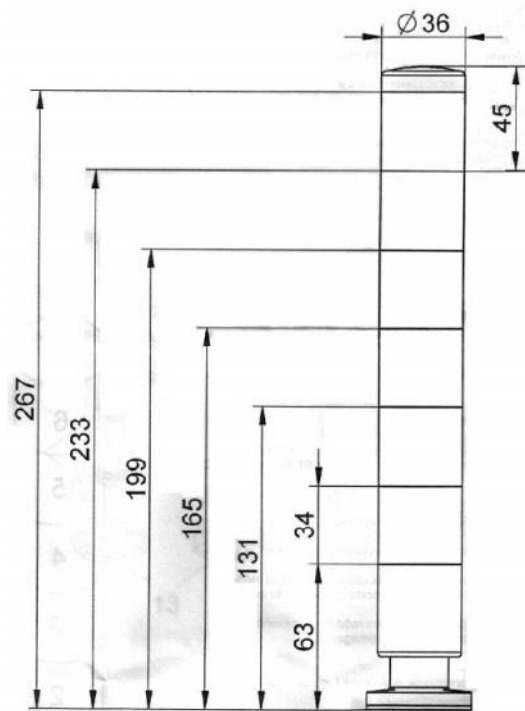

TORRETTA LUMINOSA / LIGHT STACK

V	—	24
V	~	24
mA		50

V	—	24
V	~	24
mA		10
dB(A)1m		72

Torrette luminose Kolver

Codice	Modello	Luce Verde	Luce Gialla	Luce Rossa	Cicalino	Connettore
020080	EDU 2AE EDU 1BL/SG	Leva (Pin4)	Coppia (Pin5)	Errore (Pin3)	Errore (Pin3)	CN1 (10pin)
020081	TOP units	Coppia (Pin1)	Fine programma (Pin3)	Errore (Pin2)	Errore (Pin2)	CN3 (11Pin)
020082	ACE	Coppia (Pin2)	Fine programma (Pin4)	Errore (Pin3)	Errore (Pin3)	Fili singoli

Light stack Kolver

Code	Model	Green Light	Yellow Light	Red Light	Buzzer	Connector
020080	EDU 2AE EDU 1BL/SG	Lever (Pin4)	Coppia (Pin5)	Error (Pin3)	Error (Pin3)	CN1 (10pin)
020081	TOP units	Torque (Pin1)	End program (Pin3)	Error (Pin2)	Error (Pin2)	CN3 (11Pin)
020082	ACE	Torque (Pin2)	End program (Pin4)	Error (Pin3)	Error (Pin3)	Single wires