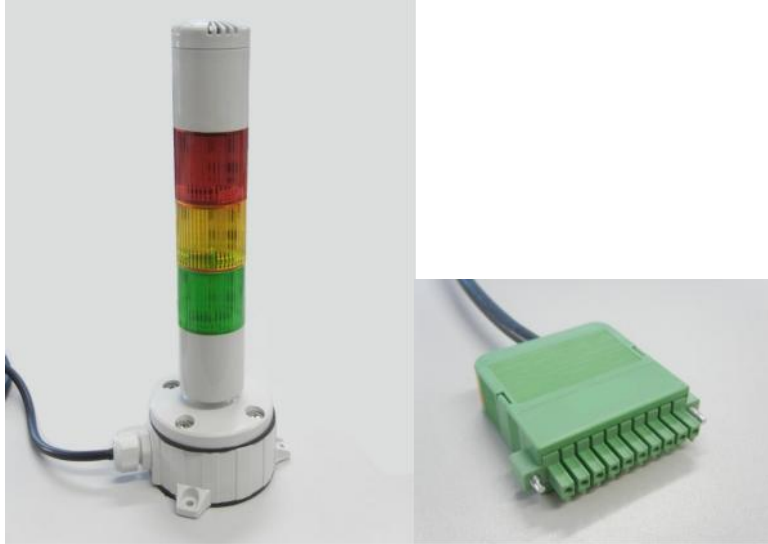

TORRETTA LUMINOSA / LIGHT STACK

V	—	24
V	~	24
mA		50

V	—	24
V	~	24
mA		10
dB(A)1m		72

Torrette luminose Kolver

Codice	Modello	Luce Verde	Luce Gialla	Luce Rossa	Cicalino	Connettore
020080	EDU 2AE EDU 1BL/SG	Leva (Pin4)	Coppia (Pin5)	Errore (Pin3)	Errore (Pin3)	CN1 (10pin)
020081	TOP units	Coppia (Pin1)	Fine programma (Pin3)	Errore (Pin2)	Errore (Pin2)	CN3 (11Pin)
020082	ACE	Coppia (Pin2)	Fine programma (Pin4)	Errore (Pin3)	Errore (Pin3)	Fili singoli

Light stack Kolver

Code	Model	Green Light	Yellow Light	Red Light	Buzzer	Connector
020080	EDU 2AE EDU 1BL/SG	Lever (Pin4)	Coppia (Pin5)	Error (Pin3)	Error (Pin3)	CN1 (10pin)
020081	TOP units	Torque (Pin1)	End program (Pin3)	Error (Pin2)	Error (Pin2)	CN3 (11Pin)
020082	ACE	Torque (Pin2)	End program (Pin4)	Error (Pin3)	Error (Pin3)	Single wires